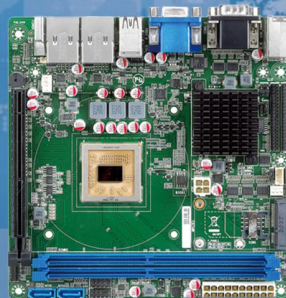

## 东田壁挂式工控机

# DT-5206-B6780AMC

更多产品信息  
请扫描二维码

### 主要特性

支持KX-U6780A  
八核处理器

IOE ZX-200 6W

最大支持  
32G内存

1个VGA  
1个HDMI

2个Realtek  
千兆网口

12个USB接口  
(6个USB3.0)

6个RS232