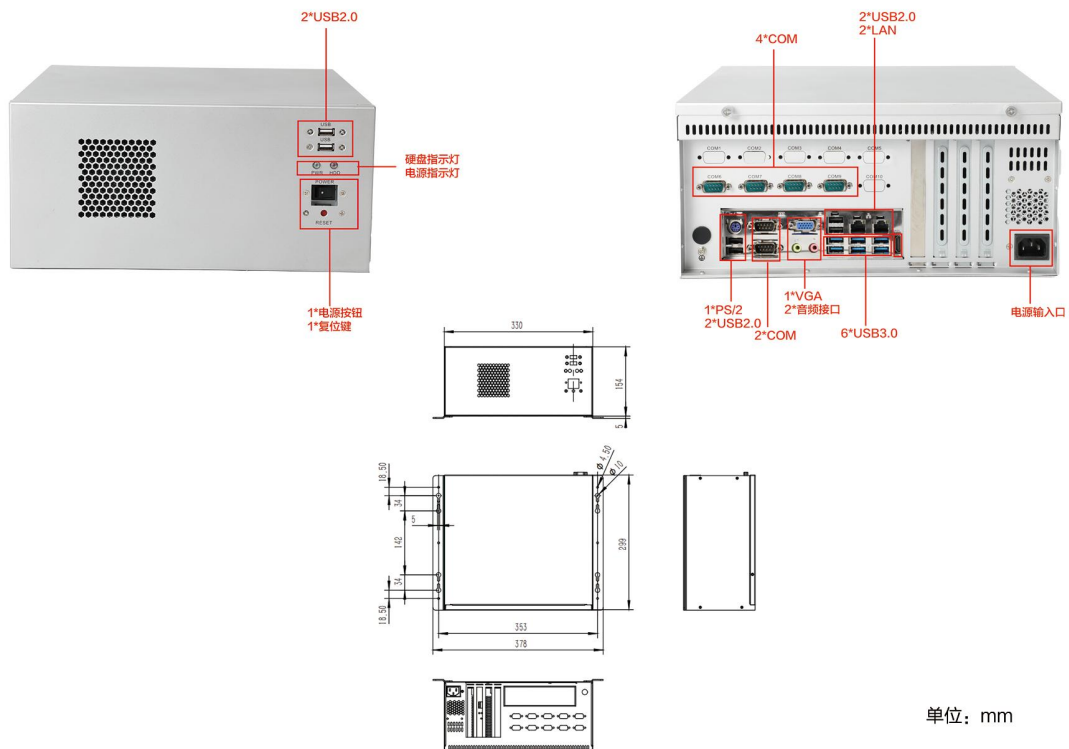

1个PCIe×16

买工控·选东田，总有一款适合您

地址：浙江省杭州市余杭区龙潭路7号未来研创园A座320  
网址：[www.dongtiantech.com](http://www.dongtiantech.com)  
电话：0571-88855790/91

更多产品信息  
请扫描二维码

具体参数	
CPU	支持KX-U6780A, 八核, 主频2.7G, TDP 70W
网络	2个Realtek GBE LAN Chip (10/100/1000 Mbps, RJ45)
内存	2个DDR4 2666MHz non-ECC U-DIMM内存插槽, 高达32GB
显示	1个VGA (DB15/F): 支持最大分辨率1920x1200@60Hz, 1个HDMI(TYPE-A): 支持最大分辨率 4096*2160@60Hz
存储	2个SATA3.0,1个mini PCIE ( mSATA )
GPIO	8bit
扩展	1个PCIE × 16插槽(PCIe 3.0), 1个mini PCIE插槽(WIFI+4G/3G, 带1个全尺寸SIM卡插槽)
COM	2个RS232 (COM1/2, DB9/M), 4个RS232 (COM3/4/5/6, Header)
USB	6个USB3.0 (TYPE-A, Rear IO), 4个USB2.0 (TYPE-A, Rear IO), 2个USB2.0内部接头
I/O前面板接口	2个USB2.0、1个电源按钮、1个复位键、1个电源指示灯、1个硬盘指示灯
I/O后面板接口	1个PS/2、6个USB3.0、6个COM, 4个USB2.0、2个RJ45、1个line-out、 1个mic、1个VGA、1个HDMI、1个AC电源输入口
声卡	Realtek ALC662
电源	250W额定功率
机箱尺寸	330 (带耳朵378) *299*154mm (宽*深*高)
整机重量	约6KG
支持系统	Windows7/8.1/10、Linux